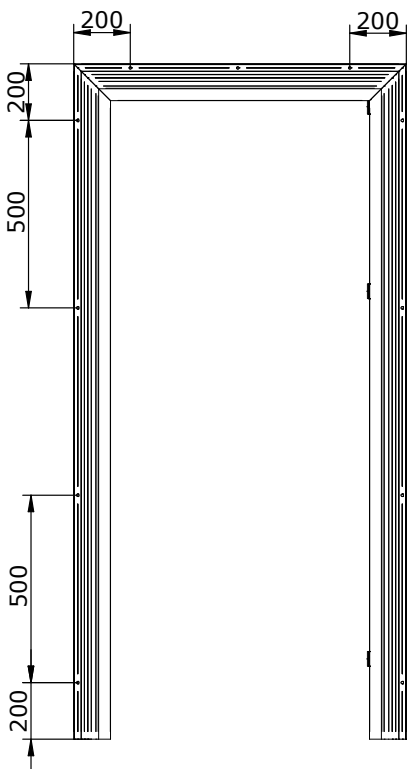

LUXE-LINE

MONTAGEHANDLEIDING & GEBRUIKSAANWIJZING

GARAGEBAAS.NL

Handleiding Luxe-Line

Ø5,5

Ø3,5

Ø8

Staal
M6x40 DIN 7500

Hout
Parker 5.5x50 DIN 7981B

Beton
5.5x50 DIN 7981B
Plug 8mm

Ø5

Ø10

Raam
Staal
5.5x32mm 4.6

Hout
8x50 DIN 571

Beton
8x50 DIN 571
Plug 10mm

Raam

Buiten

Binnen

100 art nr. 9388

Buiten

Binnen

97

37,5

art. nr. 8396

art.nr.: 2538

25

200