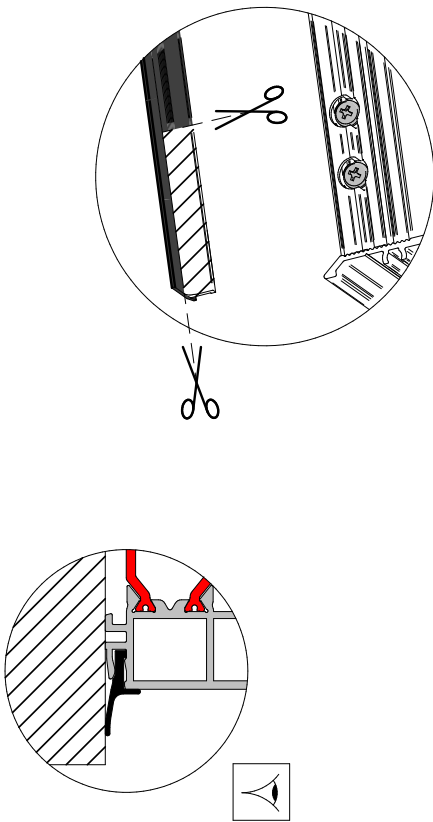

Hout
Parker 5.5x50 DIN 7981B

Beton
5.5x50 DIN 7981B
Plug 8mm

Ø5

Ø10

Raam
Staal
5.5x32mm 4.6

Hout
8x50 DIN 571

Beton
8x50 DIN 571
Plug 10mm

Raam

1

2

3

4

1

2

Verstellen van de scharnieren

3

Buiten

Binnen

100 art nr. 9388

Buiten

Binnen

97

37,5

art. nr. 8396