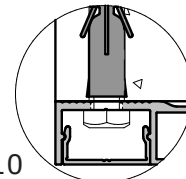

Hout
Parker 5.5x50 DIN 7981B

Beton
5.5x50 DIN 7981B
Plug 8mm

Ø5

Ø10

Raam
Staal
5.5x32mm 4.6

Hout
8x50 DIN 571

Beton
8x50 DIN 571
Plug 10mm

Raam