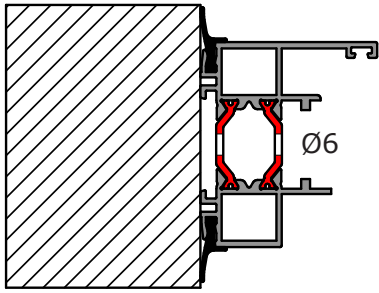

LUXE-LINE

MONTAGEHANDLEIDING & GEBRUIKSAANWIJZING

GARAGEBAAS.NL

Handleiding Luxe-Line

Ø5,5

Ø3,5

Ø8

Staal
M6x40 DIN 7500

Hout
Parker 5.5x50 DIN 7981B

Beton
5.5x50 DIN 7981B
Plug 8mm

Ø5

Ø10

Raam
Staal
5.5x32mm 4.6

Hout
8x50 DIN 571

Beton
8x50 DIN 571
Plug 10mm

Raam