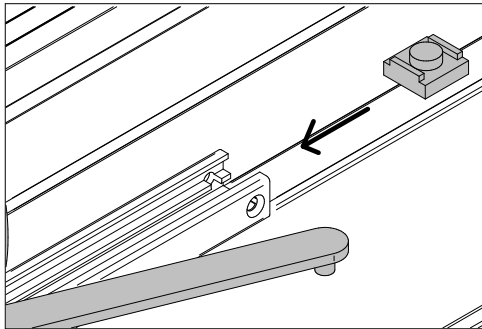

Buiten

Binnen

100 art nr. 9388