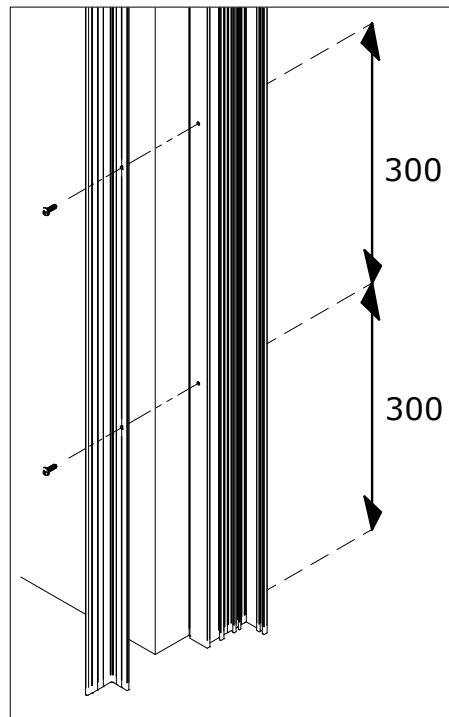

LUXE-LINE

MONTAGEHANDLEIDING & GEBRUIKSAANWIJZING

GARAGEBAAS.NL

Handleiding Luxe-Line

Ø5,5

Ø3,5

Ø8

Staal
M6x40 DIN 7500

Hout
Parker 5.5x50 DIN 7981B

Beton
5.5x50 DIN 7981B
Plug 8mm

Ø5

Ø10

Raam
Staal
5.5x32mm 4.6

Hout
8x50 DIN 571

Beton
8x50 DIN 571
Plug 10mm

Raam

Buiten

Binnen

100 art nr. 9388

Buiten

Binnen

97

37,5

art. nr. 8396

art.nr.: 2538

25

200