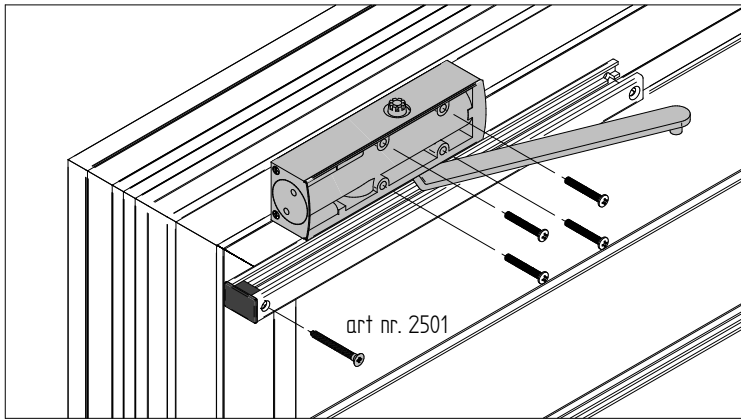

Hout
Parker 5.5x50 DIN 7981B

Beton
5.5x50 DIN 7981B
Plug 8mm

Ø5

Ø10

Raam
Staal
5.5x32mm 4.6

Hout
8x50 DIN 571

Beton
8x50 DIN 571
Plug 10mm

Raam

1

2

3

4

1

2

Verstellen van de scharnieren

3

Buiten

Binnen

100 art nr. 9388

Buiten

Binnen

97

37,5

art. nr. 8396