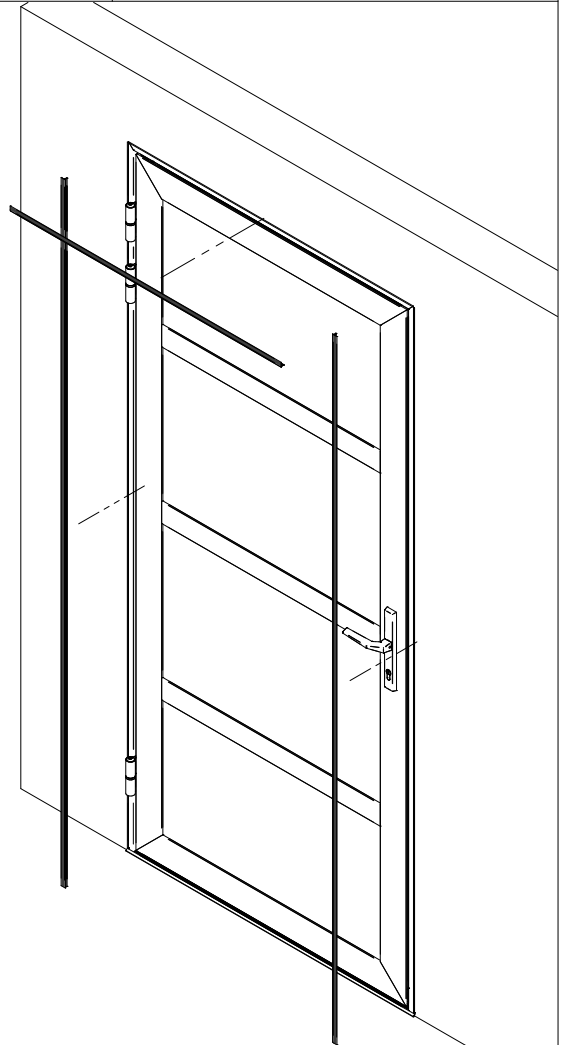

Hout
Parker 5.5x50 DIN 7981B

Beton
5.5x50 DIN 7981B
Plug 8mm

Ø5

Ø10

Raam
Staal
5.5x32mm 4.6

Hout
8x50 DIN 571

Beton
8x50 DIN 571
Plug 10mm

Raam

1

2

3

4

1

2

Verstellen van de scharnieren

3

Buiten

Binnen

100 art nr. 9388

Buiten

Binnen

97

37,5

art. nr. 8396