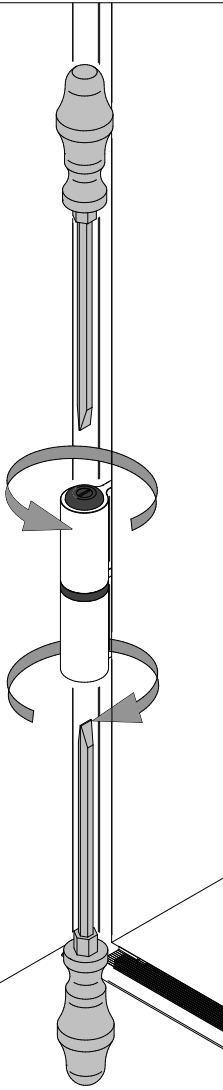

LUXE-LINE

MONTAGEHANDLEIDING & GEBRUIKSAANWIJZING

GARAGEBAAS.NL

Handleiding Luxe-Line

Ø5,5

Ø3,5

Ø8

Staal
M6x40 DIN 7500

Hout
Parker 5.5x50 DIN 7981B

Beton
5.5x50 DIN 7981B
Plug 8mm

Ø5

Ø10

Raam
Staal
5.5x32mm 4.6

Hout
8x50 DIN 571

Beton
8x50 DIN 571
Plug 10mm

Raam

1

2

3

4

1

2

Verstellen van de scharnieren

3

Buiten

Binnen

100 art nr. 9388

Buiten

Binnen

97

37,5

art. nr. 8396