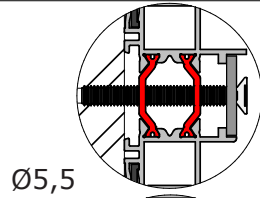

LUXE-LINE

MONTAGEHANDLEIDING & GEBRUIKSAANWIJZING

GARAGEBAAS.NL

Handleiding Luxe-Line

Ø5,5

Ø3,5

Ø8

Staal
M6x40 DIN 7500

Hout
Parker 5.5x50 DIN 7981B

Beton
5.5x50 DIN 7981B
Plug 8mm

Ø5

Ø10

Raam
Staal
5.5x32mm 4.6

Hout
8x50 DIN 571

Beton
8x50 DIN 571
Plug 10mm

Raam