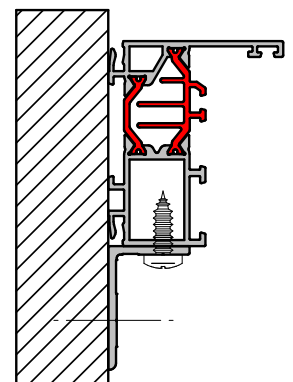

LUXE-LINE

MONTAGEHANDLEIDING & GEBRUIKSAANWIJZING

GARAGEBAAS.NL

Handleiding Luxe-Line

Ø5,5

Ø3,5

Ø8

Staal
M6x40 DIN 7500

Hout
Parker 5.5x50 DIN 7981B

Beton
5.5x50 DIN 7981B
Plug 8mm

Ø5

Ø10

Raam
Staal
5.5x32mm 4.6

Hout
8x50 DIN 571

Beton
8x50 DIN 571
Plug 10mm

Raam

1

2

3

4

1

2

Verstellen van de scharnieren

3

art.nr.: 2538

25

200