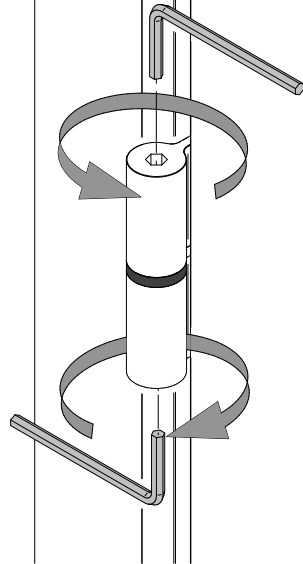

Hout
Parker 5.5x50 DIN 7981B

Beton
5.5x50 DIN 7981B
Plug 8mm

Ø5

Ø10

Raam
Staal
5.5x32mm 4.6

Hout
8x50 DIN 571

Beton
8x50 DIN 571
Plug 10mm

Raam

1

2

3

4

1

2

Verstellen van de scharnieren

3

Buiten

Binnen

100 art nr. 9388

Buiten

Binnen

97

37,5

art. nr. 8396

art.nr.: 2538

25

200