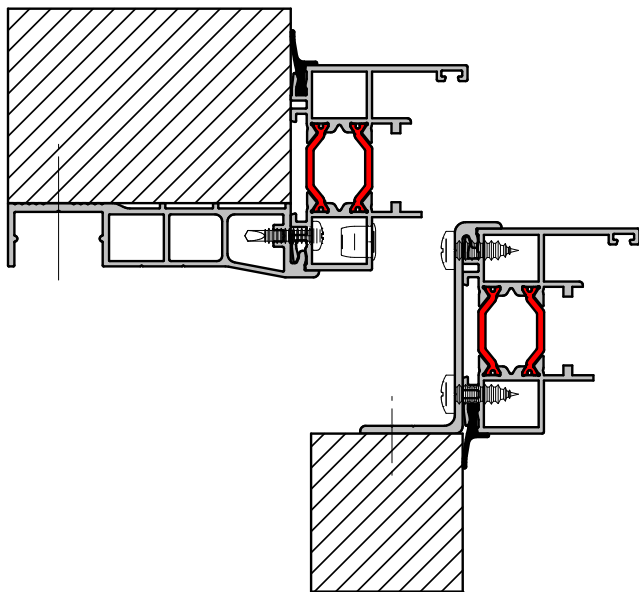

LUXE-LINE

MONTAGEHANDLEIDING & GEBRUIKSAANWIJZING

GARAGEBAAS.NL

Handleiding Luxe-Line

Ø5,5

Ø3,5

Ø8

Staal
M6x40 DIN 7500

Hout
Parker 5.5x50 DIN 7981B

Beton
5.5x50 DIN 7981B
Plug 8mm

Ø5

Ø10

Raam
Staal
5.5x32mm 4.6

Hout
8x50 DIN 571

Beton
8x50 DIN 571
Plug 10mm

Raam

art.nr.: 2538

25

200