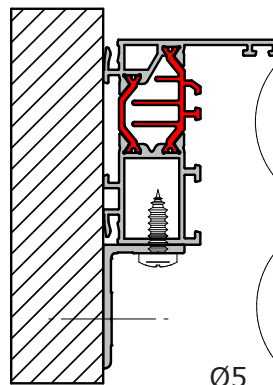

LUXE-LINE

MONTAGEHANDLEIDING & GEBRUIKSAANWIJZING

GARAGEBAAS.NL

Handleiding Luxe-Line

Ø5,5

Ø3,5

Ø8

Staal
M6x40 DIN 7500

Hout
Parker 5.5x50 DIN 7981B

Beton
5.5x50 DIN 7981B
Plug 8mm

Ø5

Ø10

Raam
Staal
5.5x32mm 4.6

Hout
8x50 DIN 571

Beton
8x50 DIN 571
Plug 10mm

Raam