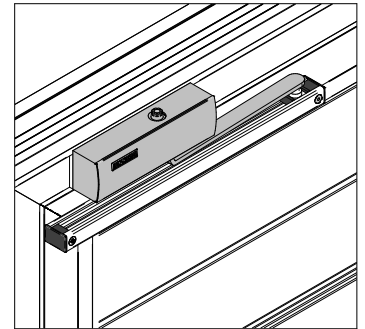

Hout
Parker 5.5x50 DIN 7981B

Beton
5.5x50 DIN 7981B
Plug 8mm

Ø5

Ø10

Raam
Staal
5.5x32mm 4.6

Hout
8x50 DIN 571

Beton
8x50 DIN 571
Plug 10mm

Raam

1

2

3

4

1

2

Verstellen van de scharnieren

3

Buiten

Binnen

100 art nr. 9388

Buiten

Binnen

97

37,5

art. nr. 8396